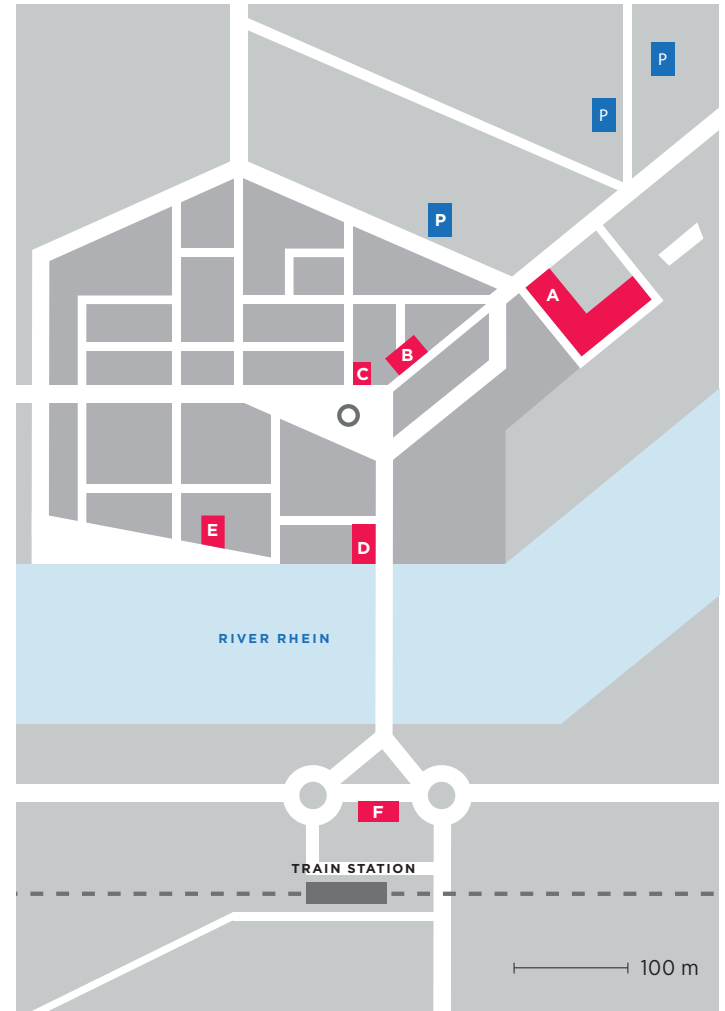

D Rheinfels

Rhigass 8
CH-8260 Stein am Rhein
Phone +41 52 741 21 44
rheinfels@bluewin.ch

E Rheingerbe

Schiffländi 5
CH-8260 Stein am Rhein
Phone +41 52 741 29 91

F Hotel Roseberg

Wagenhauserstrasse 5
CH-8260 Stein am Rhein
Phone +41 52 742 61 61